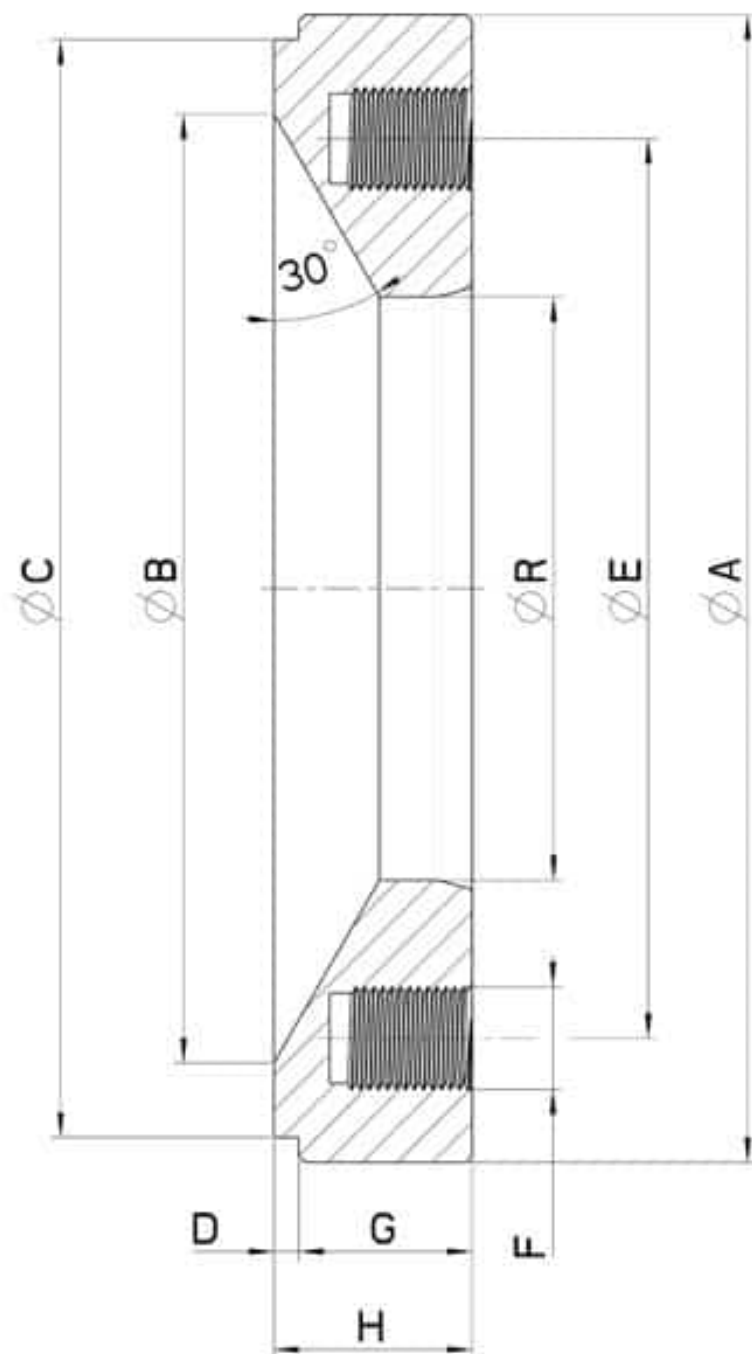

715928 CONTROFLANGIA STRANDARD PER CONNESSIONE A SERBATOIO

Controflangia standard per connessione al serbatoio
Materiale: Aisi 316L (1.4404)

DN Valvola	DN Flangia	Ø A	Ø B	Ø C	Ø E	Ø R	D	F x n° fori	G	H	Kg	CODICE AISI 316L
40	50	165	143	157	125	84	4	M. 16 x 4	28	32	3,20	715928 65000
50	65	185	153	177	145	94	4	M. 16 x 4	28	32	4,20	715928 66000
65	80	200	174,5	190	160	119	4	M. 16 x 8	28	32	4,01	715928 67000
80	100	220	188,2	200	180	138	4	M. 16 x 8	28	32	4,62	715928 68000
100	125	250	191	230	210	165	4	M. 16 x 8	30	34	6,63	715928 69000
125	150	285	228,6	265	240	190	4	M. 20 x 8	32	36	8,81	715928 69400