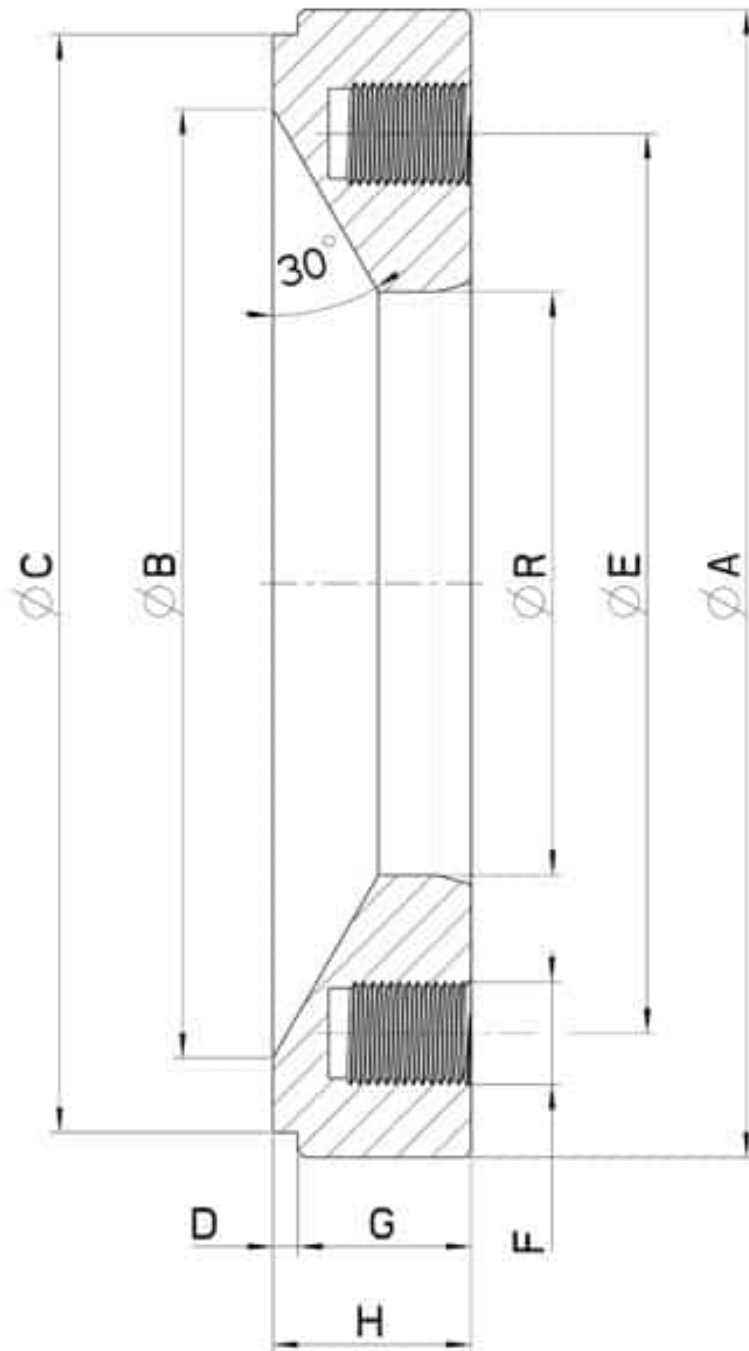

715928 CONTROFLANGIA STRANDARD PER CONNESSIONE A SERBATOIO

Controflangia standard per connessione al serbatoio
Materiale: Aisi 316L (1.4404)

DN Valvola	DN Flangia	Ø A	Ø B	Ø C	Ø E	Ø R	D	F x n° fori	G	H	Kg	CODICE AISI 316L
40	50	165	143	157	125	84	4	M. 16 x 4	28	32	3,20	715928 65000
50	65	185	153	177	145	94	4	M. 16 x 4	28	32	4,20	715928 66000
65	80	200	174,5	190	160	119	4	M. 16 x 8	28	32	4,01	715928 67000
80	100	220	188,2	200	180	138	4	M. 16 x 8	28	32	4,62	715928 68000
100	125	250	191	230	210	165	4	M. 16 x 8	30	34	6,63	715928 69000
125	150	285	228,6	265	240	190	4	M. 20 x 8	32	36	8,81	715928 69400